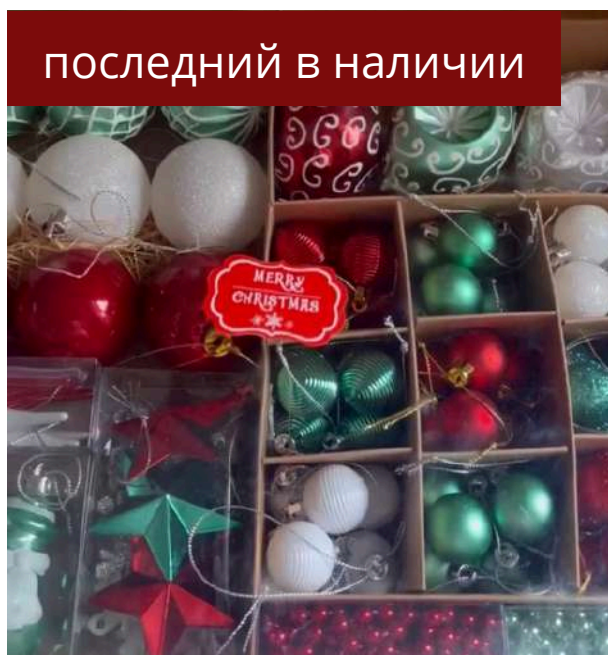

последний в наличии

НАБОР НОВОГОДНИХ
СТЕКЛЯННЫХ ИГРУШЕК "СОЛДАТ,
ЛОШАДКА-КАЧАЛКА
ЦЕНА 450.000 СУМ
СО СКИДКОЙ 390.000 СУМ

ТЁПЛЫЙ И УЮТНЫЙ НОВЫЙ ГОД

ТРАДИЦИОННЫЕ ЦВЕТА В ДЕКОРЕ

ЕЛОЧНЫЕ ИГРУШКИ НАБОР ИЗ 90 ШТ
ЦЕНА 530.000 СУМ
СО СКИДКОЙ 397.500 СУМ