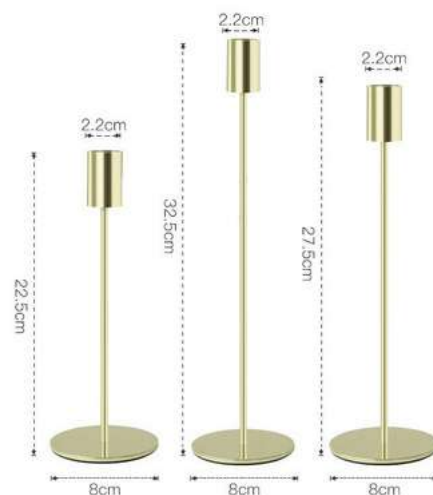

ЁЛОЧНАЯ ВЕТКА, 120 CM
ЦЕНА 750.000 СУМ
СО СКИДКОЙ 490.000 СУМ

ГИРЛЯНДА ЁЛОЧНАЯ-153 CM
ЦЕНА 1.200.000 СУМ
СО СКИДКОЙ 840.000 СУМ

НАТУРАЛЬНЫЙ СТИЛЬ

ГИРЛЯНДА ИЗ ЕЛОВЫХ ВЕТОК

ЁЛОЧНАЯ ГИРЛЯНДА, 180X20СМ
ЦЕНА 480.000 СУМ

НОВОГОДНИЙ УЮТ

ГИРЛЯНДА ИЗ ИЛЕКСА С КРАСНЫМИ ЯГОДАМИ

ГИРЛЯНДА ИЗ ИЛЕКСА, 150 CM
ЦЕНА 500.000 СУМ
СО СКИДКОЙ 390.000 СУМ

ПРАЗДНИЧНЫЕ ОЛЕНИ

ЗИМНИЙ УЮТ И СТИЛЬНЫЙ АКЦЕНТ

последний в наличии

СТАТУЭТКА "ОЛЕНЬ"

ЦЕНА 650.000 СУМ (1 ШТ)

СО СКИДКОЙ 455.000 СУМ

РАЗМЕР: 32X27X6CM, 47X22X6CM

ТЁПЛЫЙ СВЕТ ПРАЗДНИКА

СТИЛЬНЫЕ ПОДСВЕЧНИКИ ДЛЯ НОВОГОДНЕГО ДЕКОРА

НАБОР ПОДСВЕЧНИКОВ-3ШТ
FRANCE-23/28/34CM
РОЗОВОЕ ЗОЛОТО/ЗОЛОТО
ЦЕНА 320.000 UZS

ТЁПЛЫЙ СВЕТ ПРАЗДНИКА