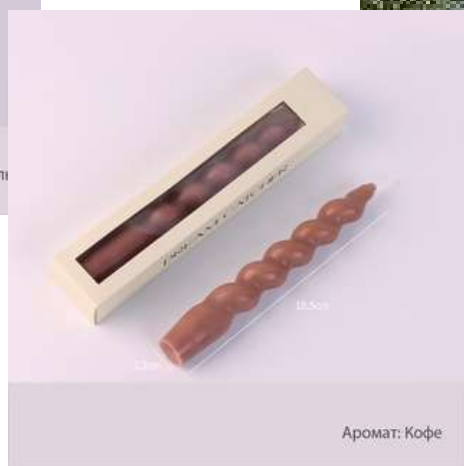

Аромат: Английская груша и фрезия

АРОМА СВЕЧА "SPIRAL CANDLE"
ЦЕНА 65.000 UZS

Аромат: Японская хурма

Аромат: Манго-персик

МАГИЯ ОГНЯ

АРОМАСВЕЧИ ДЛЯ ПРАЗДНИЧНОГО НАСТРОЕНИЯ

АРОМА СВЕЧА "SPIRAL CANDLE"
ЦЕНА 65.000 UZS