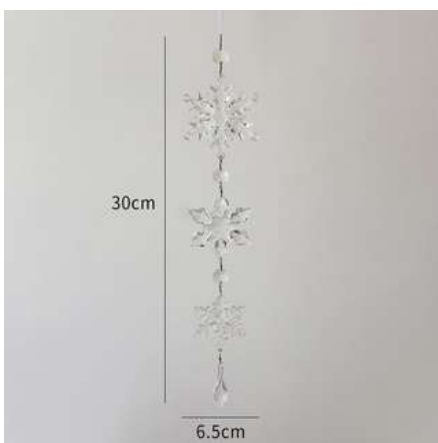

ХРУСТАЛЬНАЯ ЁЛКА

БЛЕСК ПРОЗРАЧНЫХ УКРАШЕНИЙ НА ВАШЕЙ ЁЛКЕ

УКРАШЕНИЕ ЁЛОЧНОЕ "СОВА"
9X10 CM
ЦЕНА 55.000 СУМ (1 ШТ)

СНЕЖИНКА 14X11,5 CM
ЦЕНА 40.000 СУМ (1ШТ)

ЁЛОЧНОЕ УКРАШЕНИЕ
"ТРИ ЛЕДЯНЫЕ ЗВЕЗДЫ"
6X30 CM
ЦЕНА 90.000 СУМ (1 ШТ)
СО СКИДКОЙ 59.000 СУМ